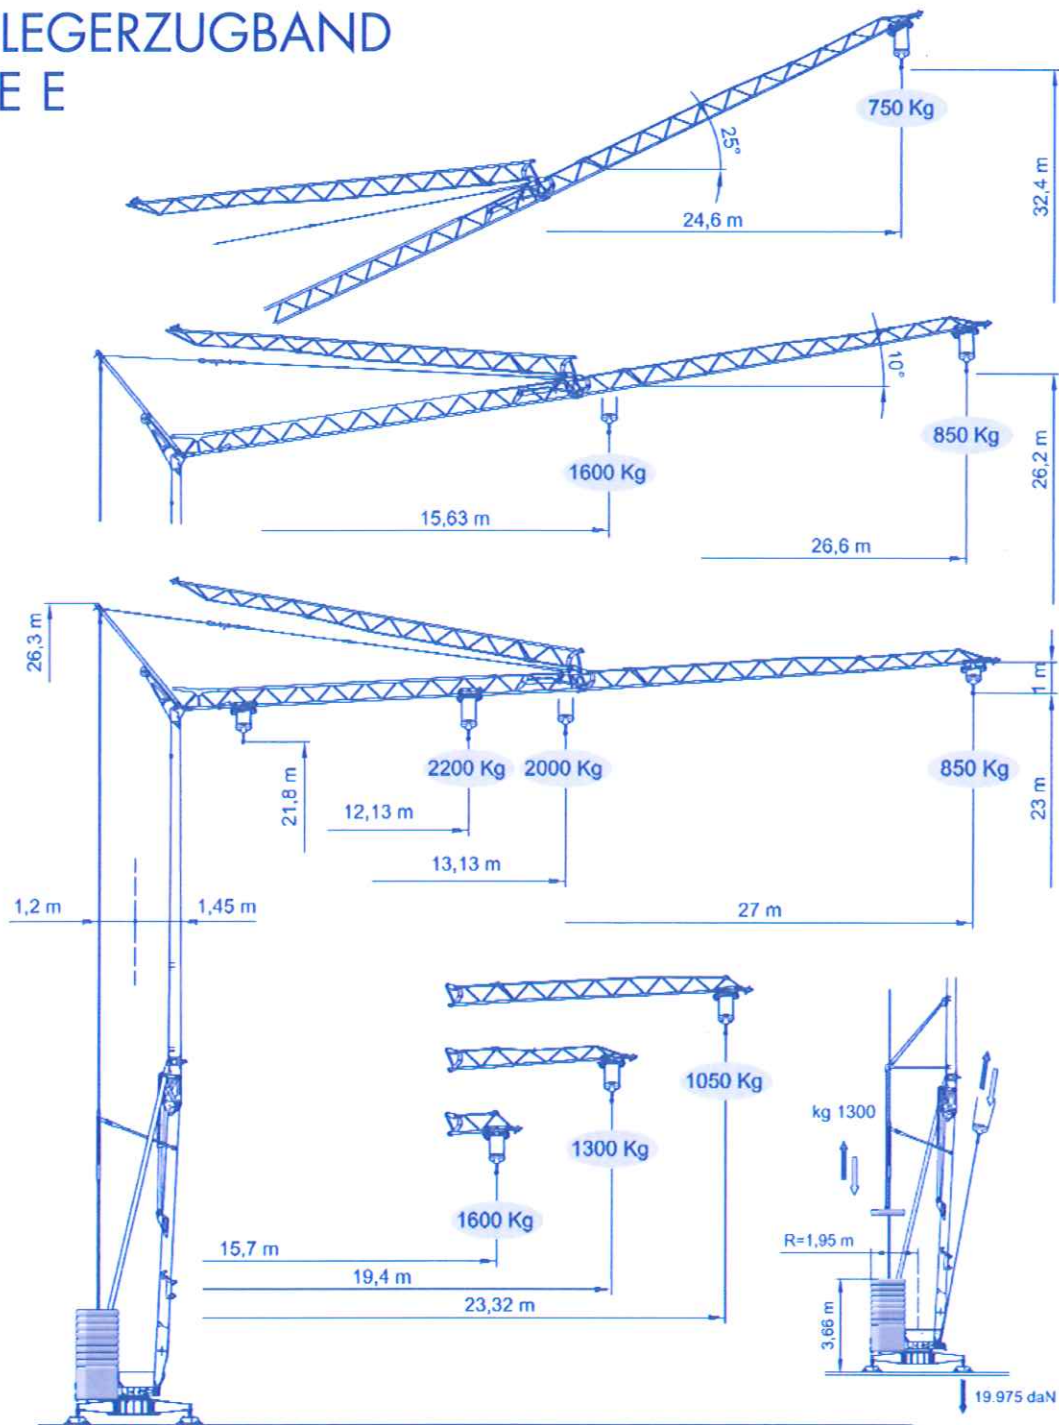

UNTENDREHER AUSLEGERZUGBAND SERIE E

 Kg	2200	2024	1707	1472	1291	1148	1029	932	850
 n	12,13	13	15	17	19	21	23	25	27