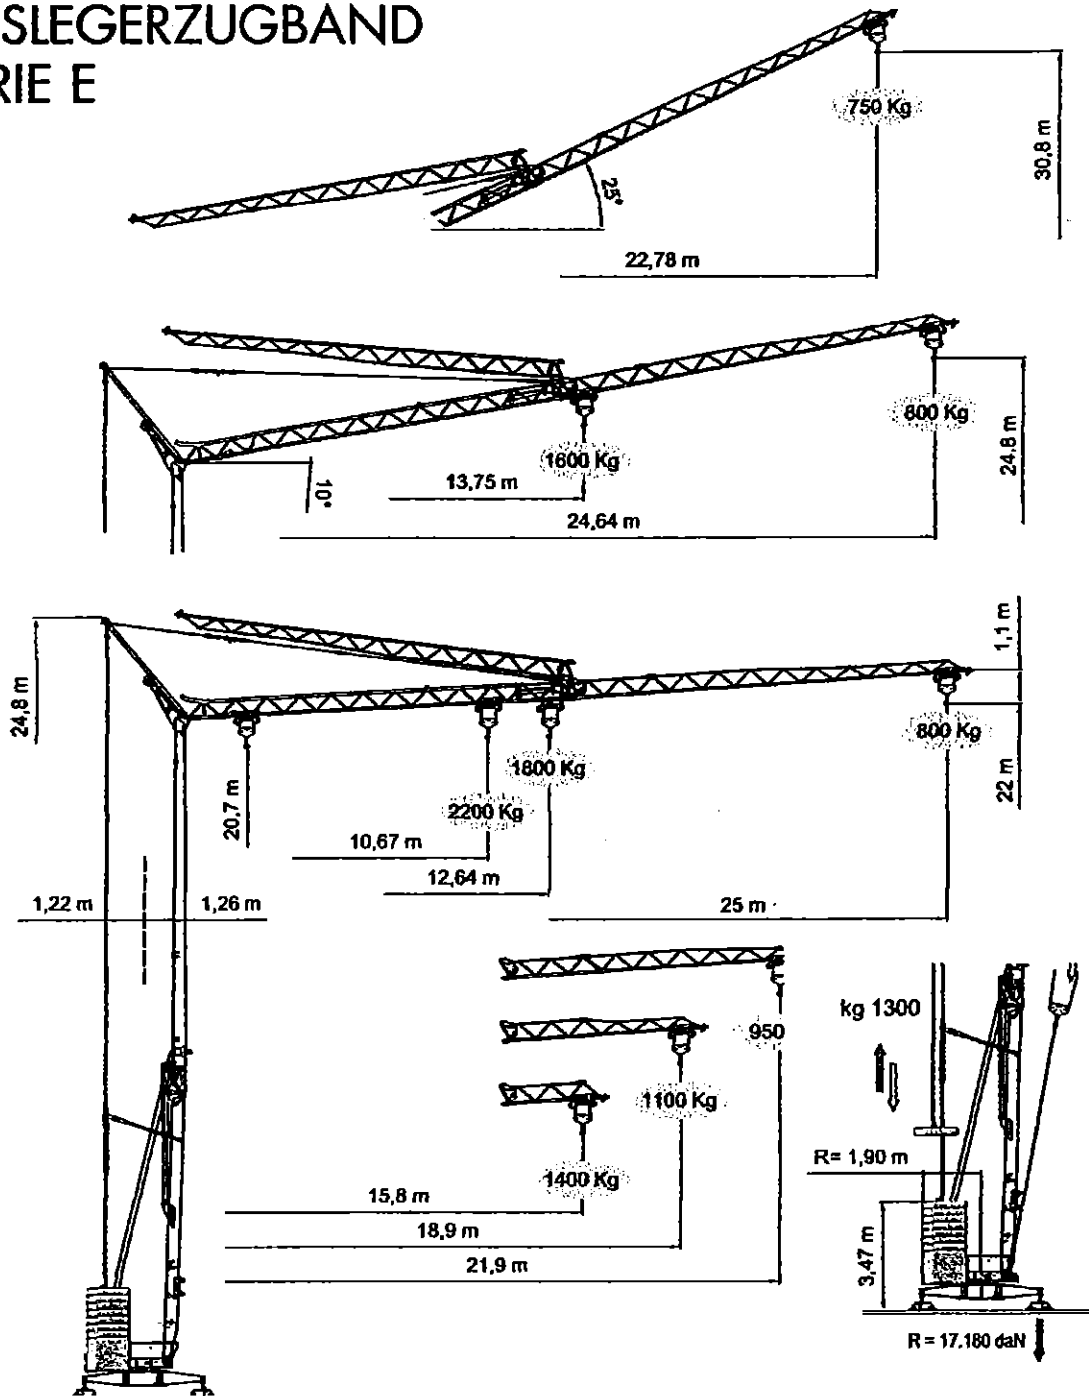

## E 25.80

DIN / FEM / CNR CE

### UNTENDREHER AUSLEGERZUGBAND SERIE E

 Kg	2200	1738	1468	1266	1110	986	884	800
 m	10,67	13	15	17	19	21	23	25