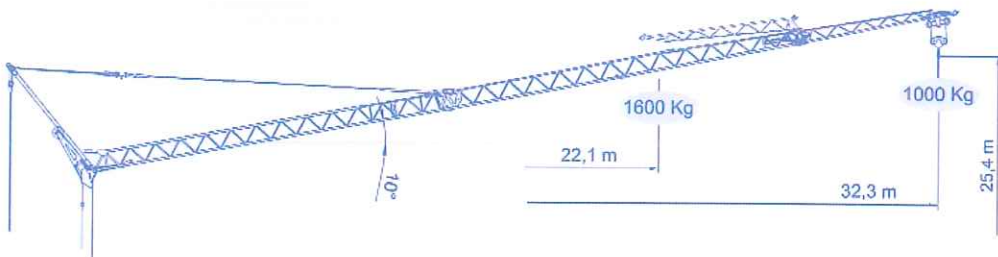

EUROGRU[®]

E 33.10

DIN / FEM / CNR CE

UNTENDREHER AUSLEGERZUGBAND SERIE E

⚙️ △ Kg	4000	3092	2601	2236	1956	1733	1552	1402	1275	1167	1073	1000
🔺 m	10,5	13	15	17	19	21	23	25	27	29	31	33