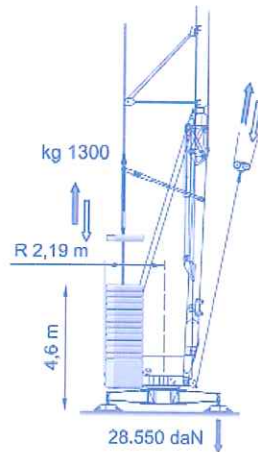

EUROGRU[®]

E 33.10

DIN / FEM / CNR CE

UNTENDREHER AUSLEGERZUGBAND SERIE E

⚙️ △ Kg	4000	3092	2601	2236	1956	1733	1552	1402	1275	1167	1073	1000
🔺 m	10,5	13	15	17	19	21	23	25	27	29	31	33