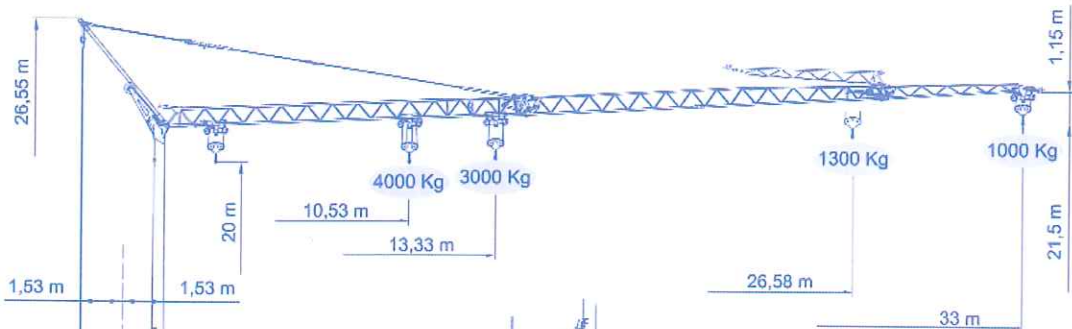

EUROGRU[®]

E 33.10

DIN / FEM / CNR CE

UNTENDREHER AUSLEGERZUGBAND SERIE E

⚙️ △ Kg	4000	3092	2601	2236	1956	1733	1552	1402	1275	1167	1073	1000
🔺 m	10,5	13	15	17	19	21	23	25	27	29	31	33