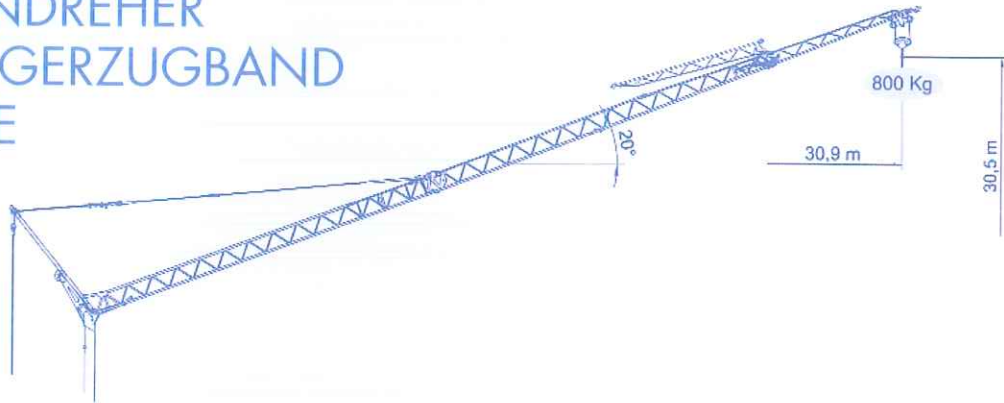

EUROGRU[®]

E 33.10

DIN / FEM / CNR CE

UNTENDREHER AUSLEGERZUGBAND SERIE E

⚙️ △ Kg	4000	3092	2601	2236	1956	1733	1552	1402	1275	1167	1073	1000
🔺 m	10,5	13	15	17	19	21	23	25	27	29	31	33